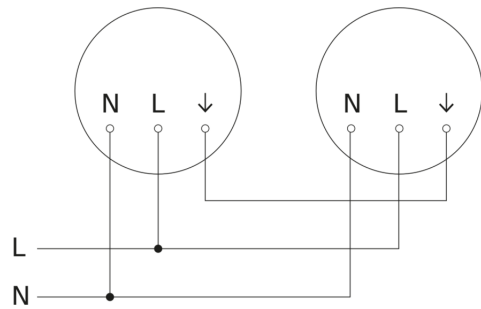

Sensor-LED-Innenleuchte

RS PRO P3 S

neutralweiß

EAN 4007841 056117

Art.-Nr. 056117

RS PRO P3 S

neutralweiß
EAN 4007841 056117
Art.-Nr. 056117

Schaltplan Master

Schaltplan Master-Master Vernetzung

Schaltplan Master-Slave Vernetzung